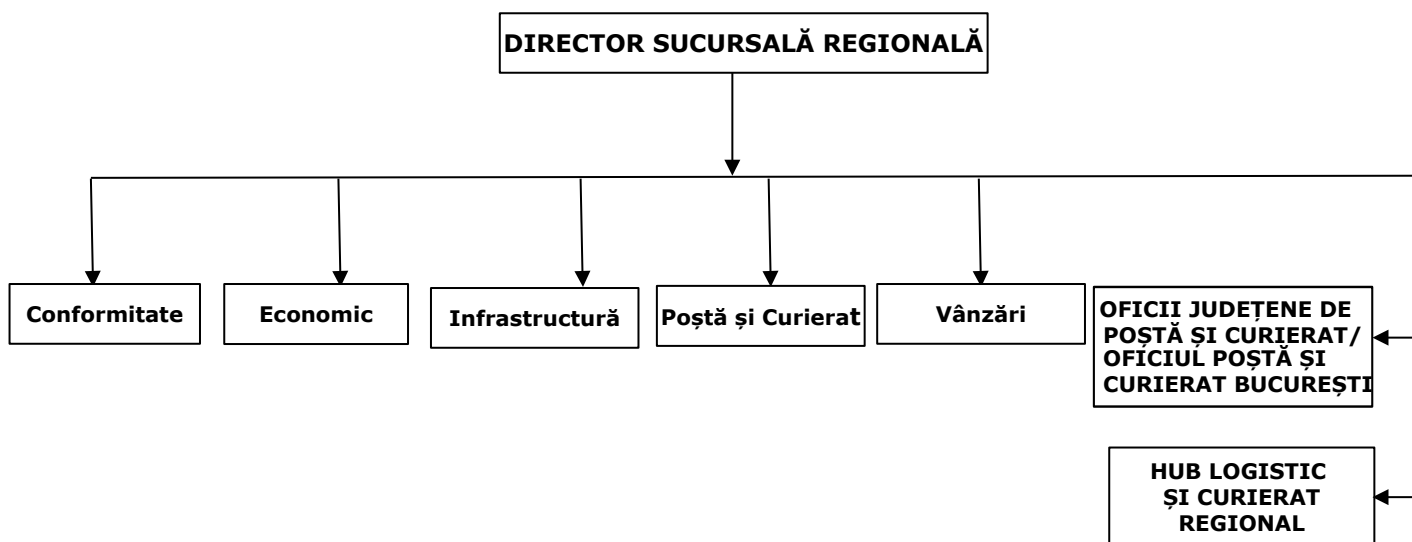

# Compania Națională Poșta Română S.A.

Bd. Dacia nr. 140, sector 2, 020065, București  
Tel: (+4) 021 2007 303 Fax: (+4) 021 2007 470  
www.posta-romana.ro

Capital social subscris și vărsat 229.487.787 lei, Registrul comerțului nr. J40/8636/1998, Cod unic de înregistrare RO 427410

## ANEXA 1

### ORGANIGRAMĂ COMPANIA NAȚIONALĂ "POȘTA ROMÂNĂ" S.A. SUCURSALE REGIONALE

Excepție Sucursala Regională Ploiești care nu are în subordine HUB Logistic și Curierat Regional